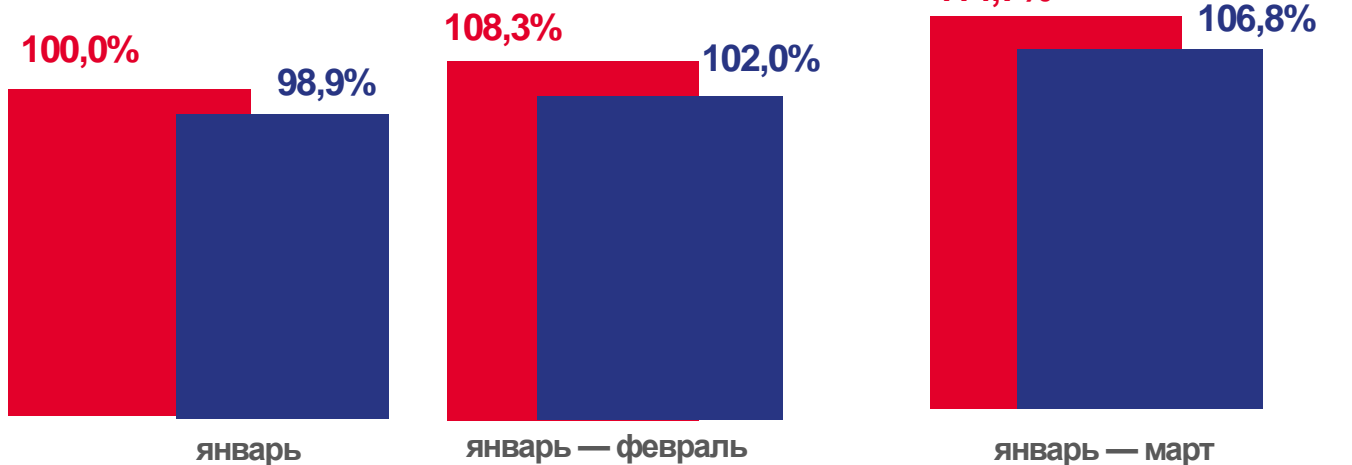

РАБОТА АВТОМОБИЛЬНОГО ТРАНСПОРТА

ЯНВАРЬ-МАРТ 2022г

Перевезено грузов

5 558,2 тыс. т

Грузооборот

577,2 млн т-км

Перевезено грузов

Грузооборот

Перевезено пассажиров

23,0 млн чел.

Пассажирооборот

199,2 млн пасс-км

Перевезено пассажиров

Пассажирооборот